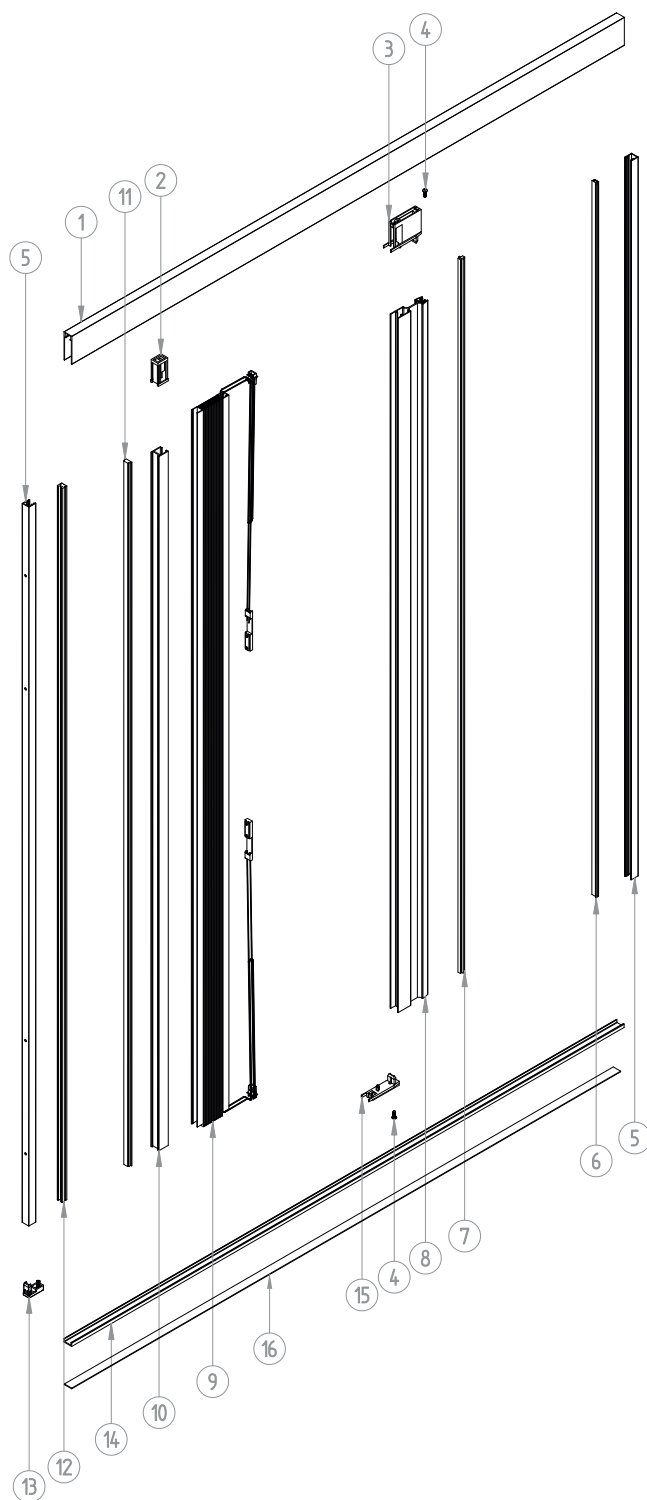

PLISZÉ SZÚNYOGHÁLÓ

jelmagyarázat:

A termék egységének súlya (kg)

A termék szálhossza (m)

A termék anyaga
(pl. PCV, FÉM stb.)

Fóliázható felület jelölése

A plizé szűnyogháló alkatrészeinek robbantott ábrás bemutatása

PLISZÉ SZÚNYOGHÁLÓ

szimpla, egyoldali; független, külső keret nélküli kivitel

1	MSR-020	Felső vezetősín
2	MSD-060	A szh. rögzített záróprofiljának felső végeleme
3	MSD-040	A szh. csúszó záróprofiljának felső végeleme
4	WKR 2,8x9 2	Csavar 2,8x9
5	MSR-040	Oldalsó, rögzítő keretprofil
6	MSD-190	Rögzített, nyílóoldali mágnescsík
7	MSD-180	Kétpólusú, nyílóoldali mágnescsík
8	MSR-010	A szh. fogantyús, csúszó záróprofilja
9	MSS-XXX	Pliszé szúnyogháló egység
10	MSR-050	A szh. rögzített záróprofilja ("C" záróprofil)
11	MSD-160	Negatív pólusú, rögzített oldali mágnescsík
12	MSD-150	Pozitív pólusú, rögzített oldali mágnescsík
13	MSD-050	Oldalsó, rögzítő keretprofil alsó végeleme
14	MSR-030	Alsó vezetősín
15	MSD-030	A szh. csúszó záróprofiljának alsó végeleme
16	MSD-070	Kétoldali ragasztócsík 12mm

A plizé szúnyogháló alkatrészeinek robbantott ábrás bemutatása

PLISZÉ SZÚNYOGHÁLÓ

szimpla, egyoldali; külső keretes kivitel

1	MSR-020	Felső vezetősín
2	MSD-060	A szh. rögzített záróprofiljának felső végeleme
3	MSD-040	A szh. csúszó záróprofiljának felső végeleme
4	WKR 2,8x9 2	Csavar 2,8x9
5	MSR-040	Oldalsó, rögzítő keretprofil
6	MSD-190	Rögzített, nyílóoldali mágnescsík
7	MSD-180	Kétpólusú, nyílóoldali mágnescsík
8	MSR-010	A szh. fogantyús, csúszó záróprofilja
9	MSS-XXX	Pliszé szúnyogháló egység
10	MSR-050	A szh. rögzített záróprofilja ("C" záróprofil)
11	MSD-160	Negatív pólusú, rögzített oldali mágnescsík
12	MSD-150	Pozitív pólusú, rögzített oldali mágnescsík
13	MSD-050	Oldalsó, rögzítő keretprofil alsó végeleme
14	MSR-030	Alsó vezetősín
15	MSD-030	A szh. csúszó záróprofiljának alsó végeleme
16	MSR-060	Külső keretprofil
17	MSD-140	Belső sarokelem gérvágott külső keretprofilhoz
18	MSD-070	Kétoldali ragasztócsík 12mm