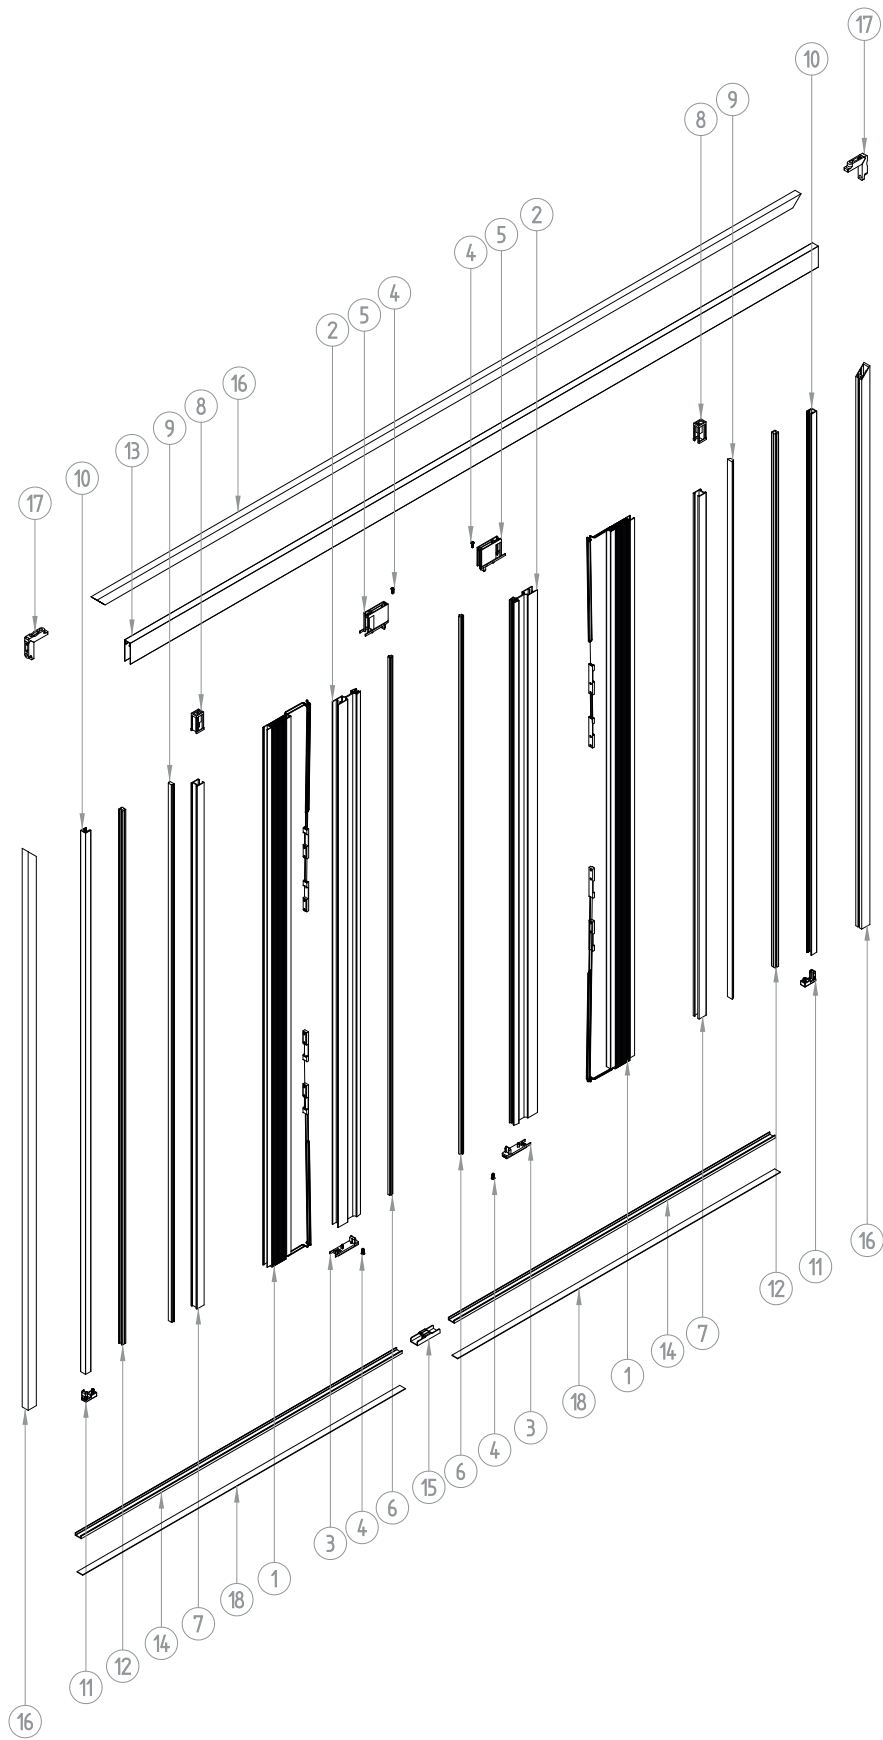

A plizé szúnyogháló alkatrészeinek robbantott ábrás bemutatása

PLISZÉ SZÚNYOGHÁLÓ

dupla, független, külső keret nélküli kivitel

1	MSS-XXX	Pliszé szúnyogháló egység
2	MSR-010	A szh. fogantyús, csúszó záróprofilja
3	MSD-030	A szh. csúszó záróprofiljának alsó végeleme
4	WKR 2,8x9	Csavar 2,8x9
5	MSD-040	A szh. csúszó záróprofiljának felső végeleme
6	MSD-210	A szh. csúszó záróprofiljainak mágnescsíkjai
7	MSR-050	A szh. rögzített záróprofilja ("C" záróprofil)
8	MSD-060	A szh. rögzített záróprofiljának felső végeleme
9	MSD-160	Negatív pólusú, rögzített oldali mágnescsík
10	MSR-040	Oldalsó, rögzítő keretprofil
11	MSD-050	Oldalsó, rögzítő keretprofil alsó végeleme
12	MSD-150	Pozitív pólusú, rögzített oldali mágnescsík
13	MSR-020	Felső vezetősín
14	MSR-030	Alsó vezetősín
15	MSD-090	Alsó vezetősín kapcsoló elem ütközővel
16	MSD-070	Kétoldali ragasztócsík 12mm

A pliszé szűnyogháló alkatrészeinek robbantott ábrás bemutatása

PLISZÉ SZÚNYOGHÁLÓ

dupla, kétoldali; külső keretes kivitel

1	MSS-XXX	Pliszé szúnyogháló egység
2	MSR-010	A szh. fogantyús, csúszó záróprofilja
3	MSD-120	A kétoldali szh. csúszó záróprofiljának alsó végeleme
4	WKR 2,8x9	Csavar 2,8x9
5	MSD-040	A szh. csúszó záróprofiljának felső végeleme
6	MSD-210	A dupla szh.csúszó záróprofiljainak mágnescsíkjai
7	MSR-050	A szh. rögzített záróprofilja ("C" záróprofil)
8	MSD-060	A szh. rögzített záróprofiljának felső végeleme
9	MSD-160	Negatív pólusú, rögzített oldali mágnescsík
10	MSR-040	Oldalsó, rögzítő keretprofil
11	MSD-050	Oldalsó, rögzítő keretprofil alsó végeleme
12	MSD-150	Pozitív pólusú, rögzített oldali mágnescsík
13	MSR-020	Felső vezetősín
14	MSR-030	Alsó vezetősín
15	MSD-090	Alsó vezetősín kapcsoló elem ütközővel
16	MSR-060	Külső keretprofil
17	MSD-140	Belső sarokelem gérvágott külső keretprofilhoz
18	MSD-070	Kétoldali ragasztócsík 12mm