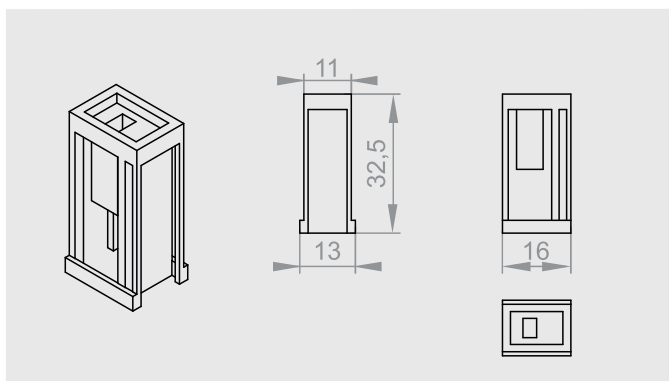

MSD-060

Szh. rögzített keretprofil felső végelem