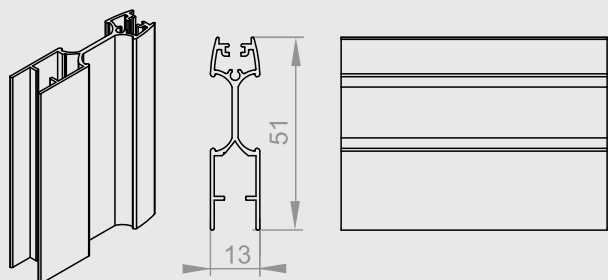

A pliszé szűnyogháló alkatrészeinek robbantott ábrás bemutatása

PLISZÉ SZÚNYOGHÁLÓ

dupla, kétoldali; külső keretes kivitel

1	MSS-XXX	Pliszé szúnyogháló egység
2	MSR-010	A szh. fogantyús, csúszó záróprofilja
3	MSD-120	A kétoldali szh. csúszó záróprofiljának alsó végeleme
4	WKR 2,8x9	Csavar 2,8x9
5	MSD-040	A szh. csúszó záróprofiljának felső végeleme
6	MSD-210	A dupla szh.csúszó záróprofiljainak mágnescsíkjai
7	MSR-050	A szh. rögzített záróprofilja ("C" záróprofil)
8	MSD-060	A szh. rögzített záróprofiljának felső végeleme
9	MSD-160	Negatív pólusú, rögzített oldali mágnescsík
10	MSR-040	Oldalsó, rögzítő keretprofil
11	MSD-050	Oldalsó, rögzítő keretprofil alsó végeleme
12	MSD-150	Pozitív pólusú, rögzített oldali mágnescsík
13	MSR-020	Felső vezetősín
14	MSR-030	Alsó vezetősín
15	MSD-090	Alsó vezetősín kapcsoló elem ütközővel
16	MSR-060	Külső keretprofil
17	MSD-140	Belső sarokelem gérvágott külső keretprofilhoz
18	MSD-070	Kétoldali ragasztócsík 12mm

A pliszé szűnyogháló alkatrészeinek robbantott ábrás bemutatása

INTEGRÁLT PLISZÉ SZÚNYOGHÁLÓ

dupla, kétoldali; kombi redőnylefutóba építhető kivitel

1	MSS-XXX	Pliszé szunyogháló egység
2	MSR-010	A szh. fogantyús, csúszó záróprofilja
3	MSD-120	A kétoldali szh. csúszó záróprofiljának alsó végeleme
4	WKR 2,8x9	Csavar 2,8x9
5	MSD-040	A szh. csúszó záróprofiljának felső végeleme
6	MSD-210	A szh. csúszó záróprofiljainak mágnescsíkjai
7	MSR-050	A szh. rögzített záróprofilja ("C" záróprofil)
8	MSD-060	A szh. rögzített záróprofiljának felső végeleme
9	MSD-160	Negatív pólusú, rögzített oldali mágnescsík
10	MSR-040	Oldalsó, rögzítő keretprofil
11	MSD-050	Oldalsó, rögzítő keretprofil alsó végeleme
12	MSD-150	Pozitív pólusú, rögzített oldali mágnescsík
13	MSR-020	Felső vezetősín
14	MSR-030	Alsó vezetősín
15	MSD-090	Alsó vezetősín kapcsoló elem ütközővel
16	PMPL-53	Kombi lefutó
17	MSD-070	Kétoldali ragasztócsík 12mm