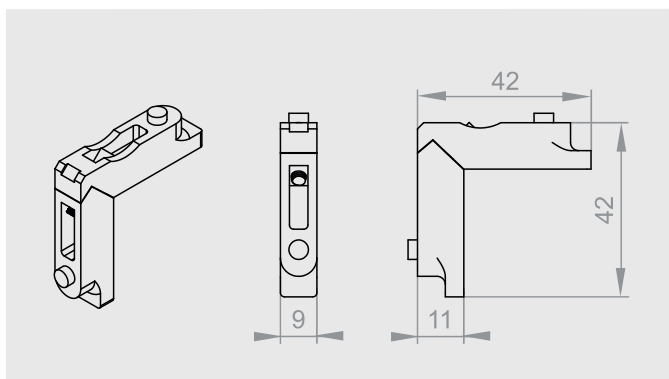

MSD-140

Belső sarokelem gérvágott külső keretprofilhoz