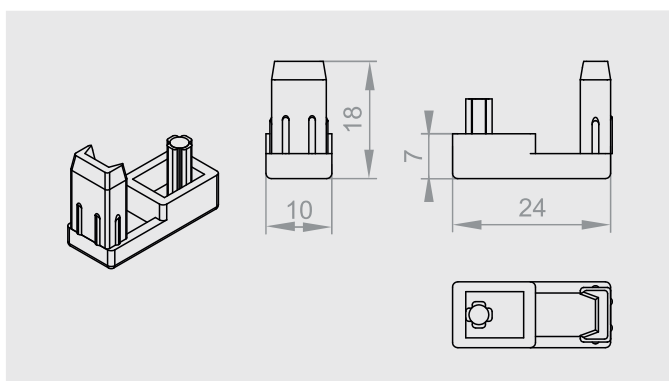

MSD-050

Szh. rögzített keretprofil alsó végelem