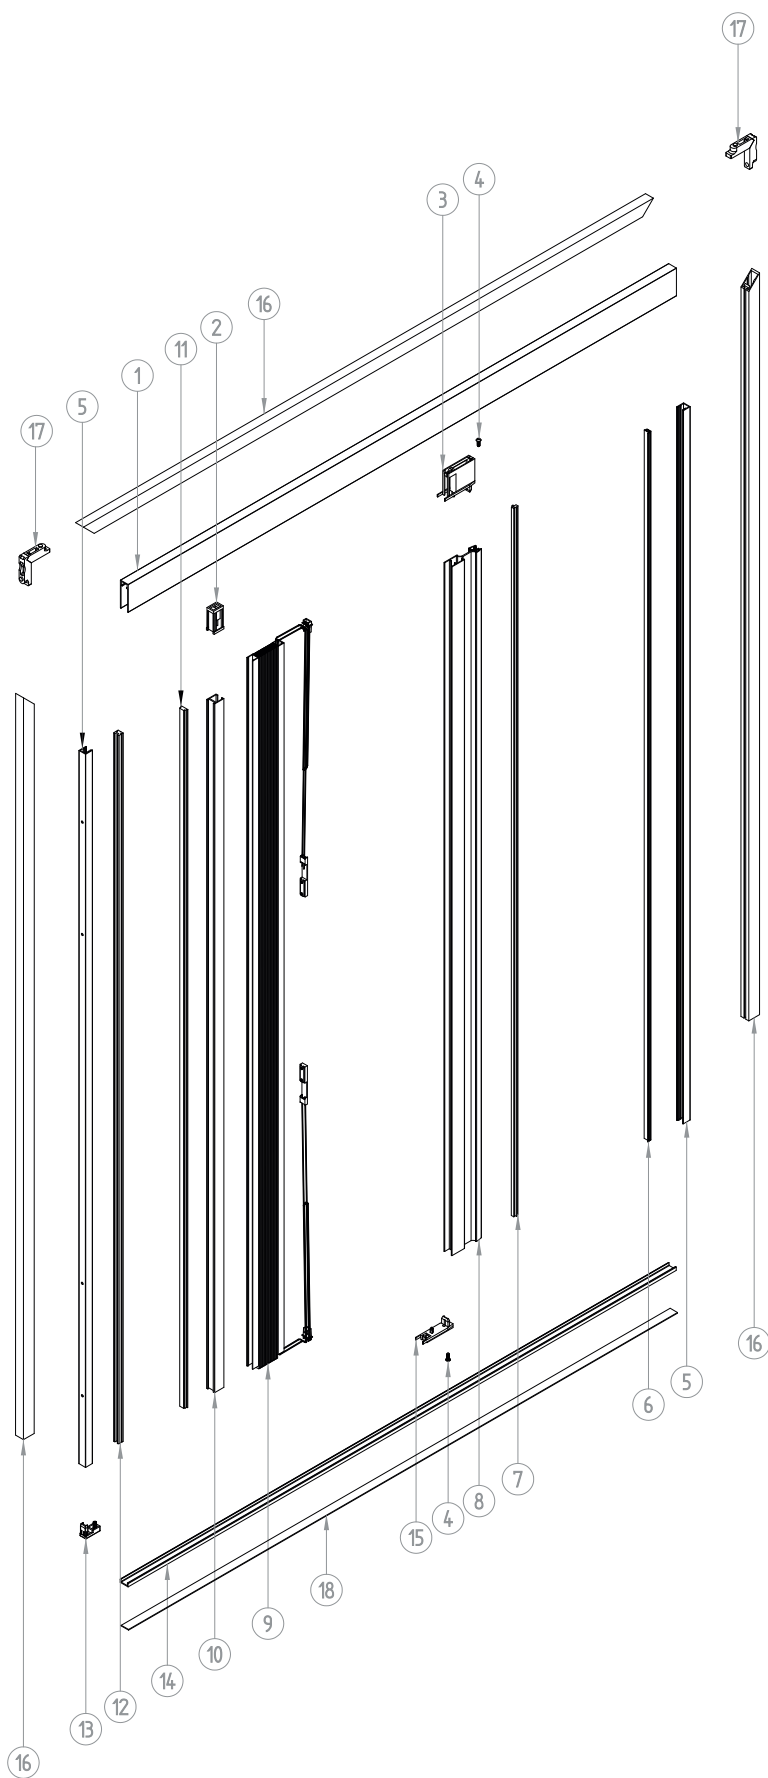

PLISZÉ SZÚNYOGHÁLÓ

jelmagyarázat:

A termék egységének súlya (kg)

A termék szálhossza (m)

A termék anyaga
(pl. PCV, FÉM stb.)

Fóliázható felület jelölése

A plizé szűnyogháló alkatrészeinek robbantott ábrás bemutatása

PLISZÉ SZÚNYOGHÁLÓ

szimpla, egyoldali; független, külső keret nélküli kivitel

1	MSR-020	Felső vezetősín
2	MSD-060	A szh. rögzített záróprofiljának felső végeleme
3	MSD-040	A szh. csúszó záróprofiljának felső végeleme
4	WKR 2,8x9 2	Csavar 2,8x9
5	MSR-040	Oldalsó, rögzítő keretprofil
6	MSD-190	Rögzített, nyílóoldali mágnescsík
7	MSD-180	Kétpólusú, nyílóoldali mágnescsík
8	MSR-010	A szh. fogantyús, csúszó záróprofilja
9	MSS-XXX	Pliszé szúnyogháló egység
10	MSR-050	A szh. rögzített záróprofilja ("C" záróprofil)
11	MSD-160	Negatív pólusú, rögzített oldali mágnescsík
12	MSD-150	Pozitív pólusú, rögzített oldali mágnescsík
13	MSD-050	Oldalsó, rögzítő keretprofil alsó végeleme
14	MSR-030	Alsó vezetősín
15	MSD-030	A szh. csúszó záróprofiljának alsó végeleme
16	MSD-070	Kétoldali ragasztócsík 12mm

A plizé szúnyogháló alkatrészeinek robbantott ábrás bemutatása

PLISZÉ SZÚNYOGHÁLÓ

szimpla, egyoldali; külső keretes kivitel

1	MSR-020	Felső vezetősín
2	MSD-060	A szh. rögzített záróprofiljának felső végeleme
3	MSD-040	A szh. csúszó záróprofiljának felső végeleme
4	WKR 2,8x9 2	Csavar 2,8x9
5	MSR-040	Oldalsó, rögzítő keretprofil
6	MSD-190	Rögzített, nyílóoldali mágnescsík
7	MSD-180	Kétpólusú, nyílóoldali mágnescsík
8	MSR-010	A szh. fogantyús, csúszó záróprofilja
9	MSS-XXX	Pliszé szúnyogháló egység
10	MSR-050	A szh. rögzített záróprofilja ("C" záróprofil)
11	MSD-160	Negatív pólusú, rögzített oldali mágnescsík
12	MSD-150	Pozitív pólusú, rögzített oldali mágnescsík
13	MSD-050	Oldalsó, rögzítő keretprofil alsó végeleme
14	MSR-030	Alsó vezetősín
15	MSD-030	A szh. csúszó záróprofiljának alsó végeleme
16	MSR-060	Külső keretprofil
17	MSD-140	Belső sarokelem gérvágott külső keretprofilhoz
18	MSD-070	Kétoldali ragasztócsík 12mm