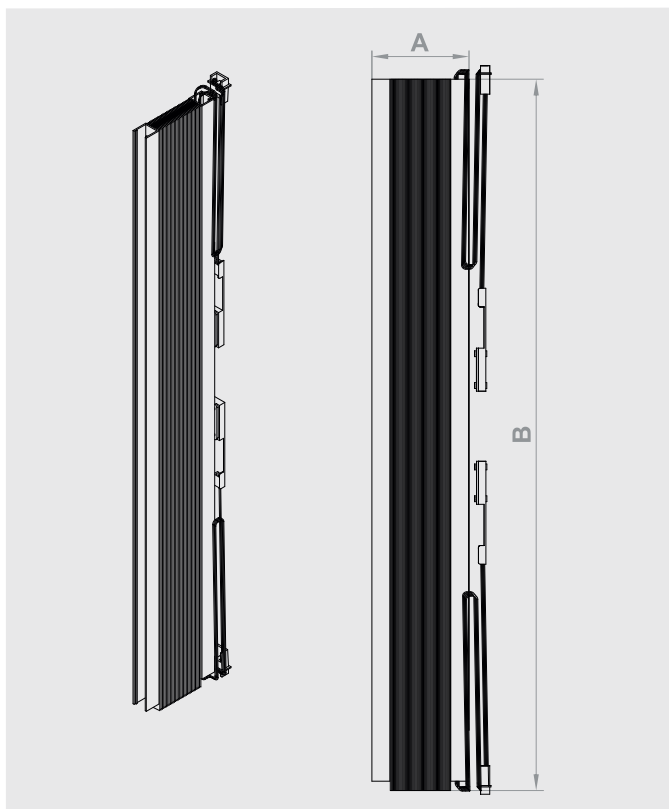

MSD-160

Negatív pólusú, rögzített oldali mágnescsík

MSD-180

Kétpólusú, nyílóoldali mágnescsík

MSD-190

Rögzített, nyílóoldali mágnescsík

MSD-210

Csúszó záróprofil mágnescsík
kétszárnyú(dupla) szh. variációhoz