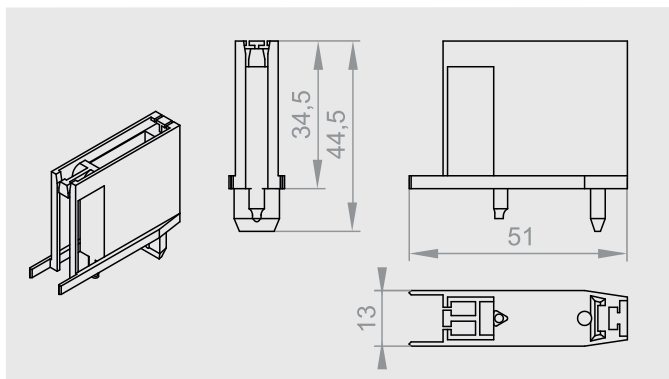

MSR-050

Szh. záróprofil rögzített oldal ("C" záróprofil)

MSR-060

Külső keretprofil

MSD-010

Furattakató 8mm

MSD-030

Szh. fogantyús, csúszó záróprofil alsó végelem