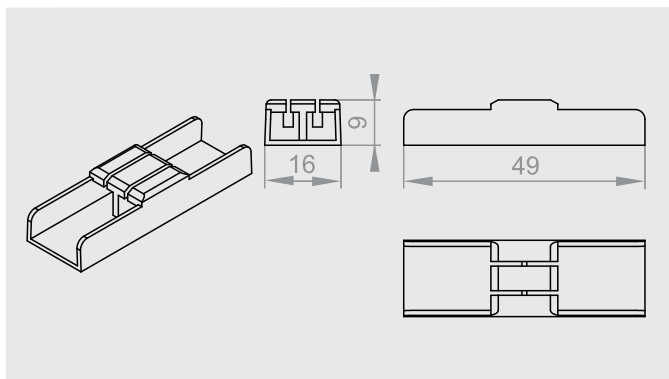

MSD-040

Szh. fogantyús, csúszó záróprofil felső végelem

MSD-050

Szh. rögzített keretprofil alsó végelem

MSD-060

Szh. rögzített keretprofil felső végelem

MSD-070

12mm kétoldali ragasztószalag az alsó vezetősín padlóra rögzítéséhez