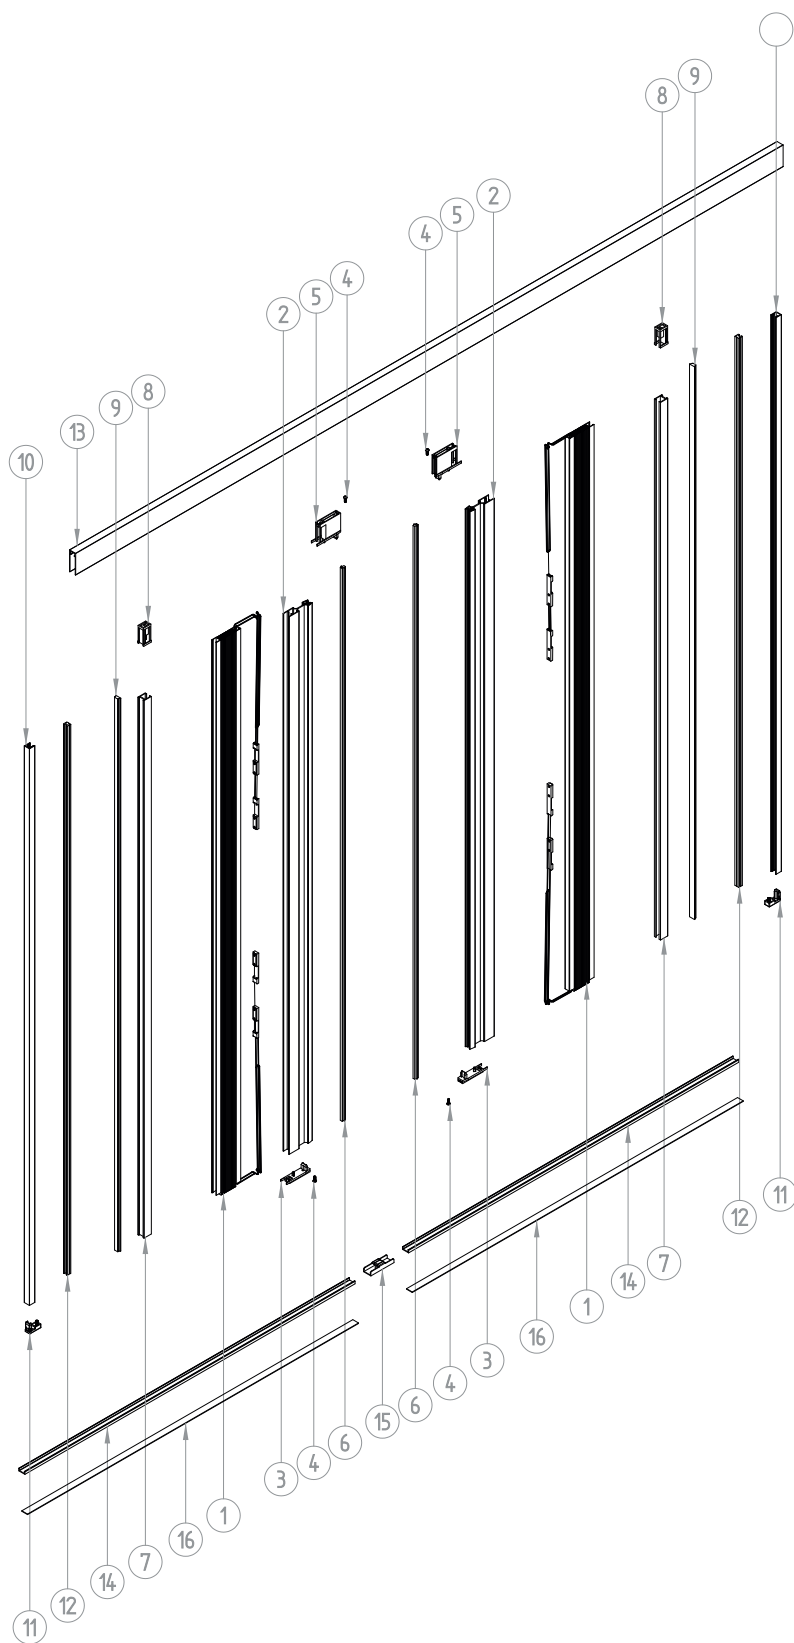

A plizé szúnyogháló alkatrészeinek robbantott ábrás bemutatása

PLISZÉ SZÚNYOGHÁLÓ

dupla, független, külső keret nélküli kivitel

1	MSS-XXX	Pliszé szúnyogháló egység
2	MSR-010	A szh. fogantyús, csúszó záróprofilja
3	MSD-030	A szh. csúszó záróprofiljának alsó végeleme
4	WKR 2,8x9	Csavar 2,8x9
5	MSD-040	A szh. csúszó záróprofiljának felső végeleme
6	MSD-210	A szh. csúszó záróprofiljainak mágnescsíkjai
7	MSR-050	A szh. rögzített záróprofilja ("C" záróprofil)
8	MSD-060	A szh. rögzített záróprofiljának felső végeleme
9	MSD-160	Negatív pólusú, rögzített oldali mágnescsík
10	MSR-040	Oldalsó, rögzítő keretprofil
11	MSD-050	Oldalsó, rögzítő keretprofil alsó végeleme
12	MSD-150	Pozitív pólusú, rögzített oldali mágnescsík
13	MSR-020	Felső vezetősín
14	MSR-030	Alsó vezetősín
15	MSD-090	Alsó vezetősín kapcsoló elem ütközővel
16	MSD-070	Kétoldali ragasztócsík 12mm