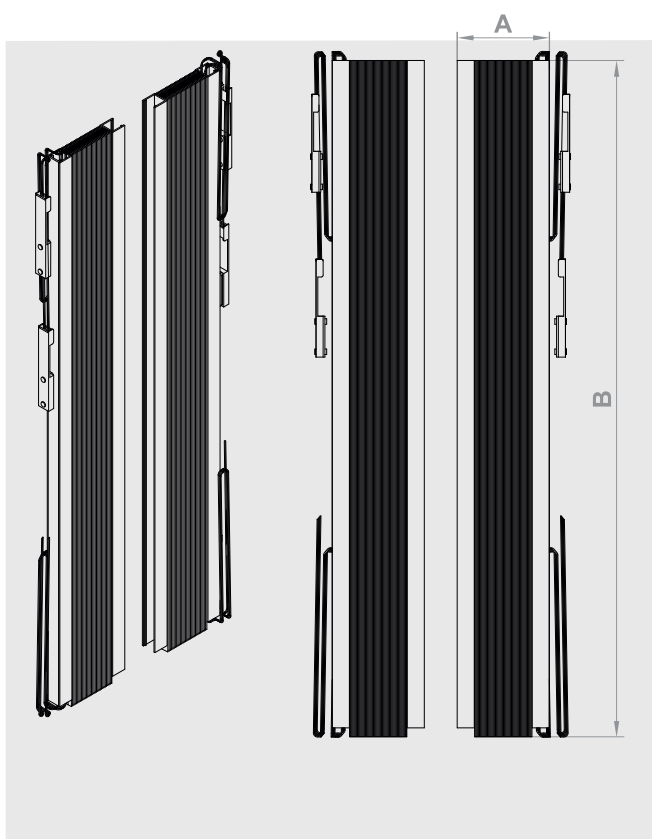

MSS-XXX

Komplett, kétoldalas pliszé szh. egység záróprofilal
(A konstrukcióhoz egy pár, azaz 2db szükséges)

Elérhető méretek:

	A (mm) szélesség	B (mm) magasság	gyűjtési szélesség (mm)
MSS-250	1250	1865-1995, 2255-2365	85
MSS-260	1250	1995-2125, 2365-2505	85
MSS-270	1250	2125-2255, 2505-2600	85
MSS-280	1500	1865-1995, 2255-2365	95
MSS-290	1500	1995-2125, 2365-2505	95
MSS-300	1500	2125-2255, 2505-2600	95
MSS-310	1800	1865-1995, 2255-2365	115
MSS-320	1800	1995-2125, 2365-2505	115
MSS-330	1800	2125-2255, 2505-2600	115