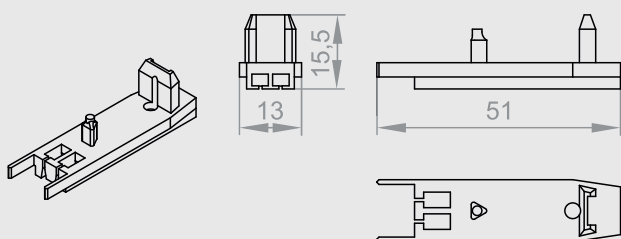

MSR-050

Szh. záróprofil rögzített oldal ("C" záróprofil)

MSR-060

Külső keretprofil

MSD-010

Furattakató 8mm

MSD-030

Szh. fogantyús, csúszó záróprofil alsó végelem