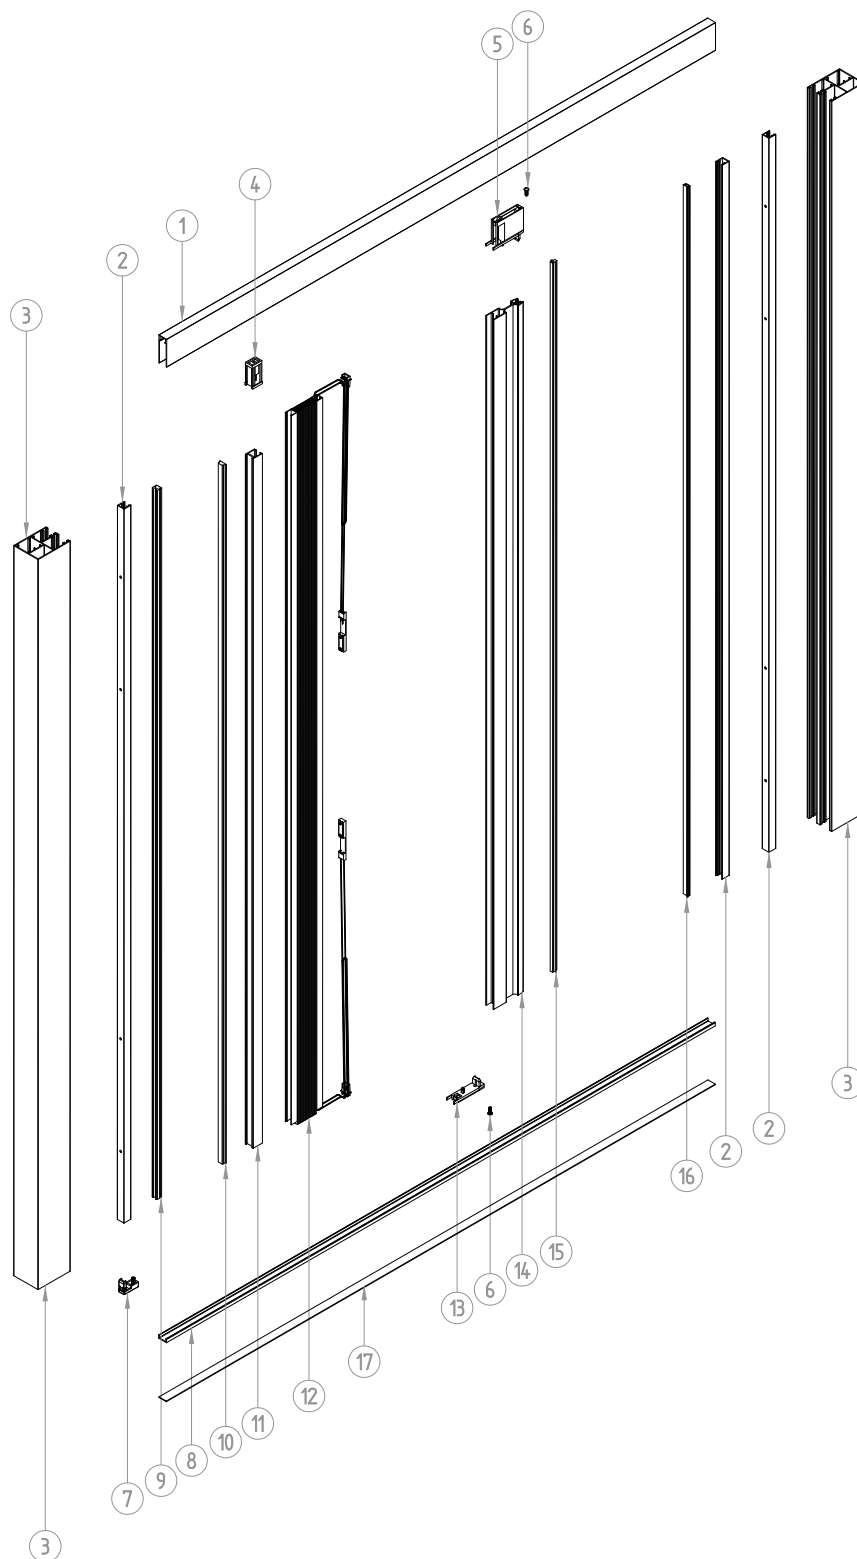

A plizé szúnyogháló alkatrészeinek robbantott ábrás bemutatása

PLISZÉ SZÚNYOGHÁLÓ

szimpla, egyoldali; külső keretes kivitel

1	MSR-020	Felső vezetősín
2	MSD-060	A szh. rögzített záróprofiljának felső végeleme
3	MSD-040	A szh. csúszó záróprofiljának felső végeleme
4	WKR 2,8x9 2	Csavar 2,8x9
5	MSR-040	Oldalsó, rögzítő keretprofil
6	MSD-190	Rögzített, nyílóoldali mágnescsík
7	MSD-180	Kétpólusú, nyílóoldali mágnescsík
8	MSR-010	A szh. fogantyús, csúszó záróprofilja
9	MSS-XXX	Pliszé szúnyogháló egység
10	MSR-050	A szh. rögzített záróprofilja ("C" záróprofil)
11	MSD-160	Negatív pólusú, rögzített oldali mágnescsík
12	MSD-150	Pozitív pólusú, rögzített oldali mágnescsík
13	MSD-050	Oldalsó, rögzítő keretprofil alsó végeleme
14	MSR-030	Alsó vezetősín
15	MSD-030	A szh. csúszó záróprofiljának alsó végeleme
16	MSR-060	Külső keretprofil
17	MSD-140	Belső sarokelem gérvágott külső keretprofilhoz
18	MSD-070	Kétoldali ragasztócsík 12mm

A plizé szúnyogháló alkatrészeinek robbantott ábrás bemutatása

INTEGRÁLT PLISZÉ SZÚNYOGHÁLÓ

szimpla, egyoldali; kombi redőnylefutóba építhető kivitel

1	MSR-020	Felső vezetősín
2	MSR-040	Oldalsó, rögzítő keretprofil
3	PMPL-53	Kombi lefutó
4	MSD-060	A szh. rögzített záróprofiljának felső végeleme
5	MSD-040	A szh. csúszó záróprofiljának felső végeleme
6	WKR 2,8x9	Csavar 2,8x9
7	MSD-050	Oldalsó, rögzítő keretprofil alsó végeleme
8	MSR-030	Alsó vezetősín
9	MSD-150	Pozitív pólusú, rögzített oldali mágnescsík
10	MSD-160	Negatív pólusú, rögzített oldali mágnescsík
11	MSR-050	A szh. rögzített záróprofilja ("C" záróprofil)
12	MSS-XXX	Pliszé szúnyogháló egység
13	MSD-030	A szh. csúszó záróprofiljának alsó végeleme
14	MSR-010	A szh. fogantyús, csúszó záróprofilja
15	MSD-180	Kétpólusú, nyílóoldali mágnescsík
16	MSD-190	Rögzített, nyílóoldali mágnescsík
17	MSD-070	Kétoldali ragasztócsík 12mm