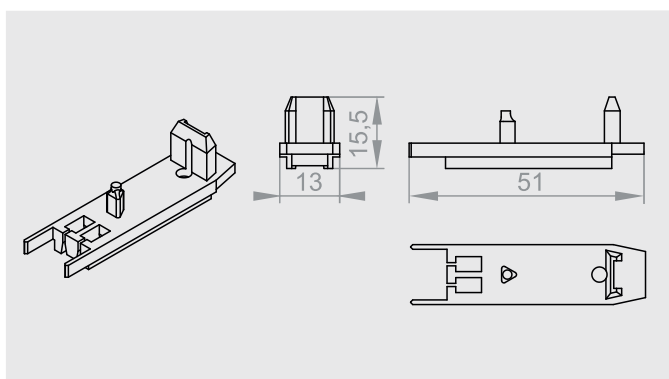

MSD-120

A kétoldali szh. csúszó záróprofiljának alsó végeleme