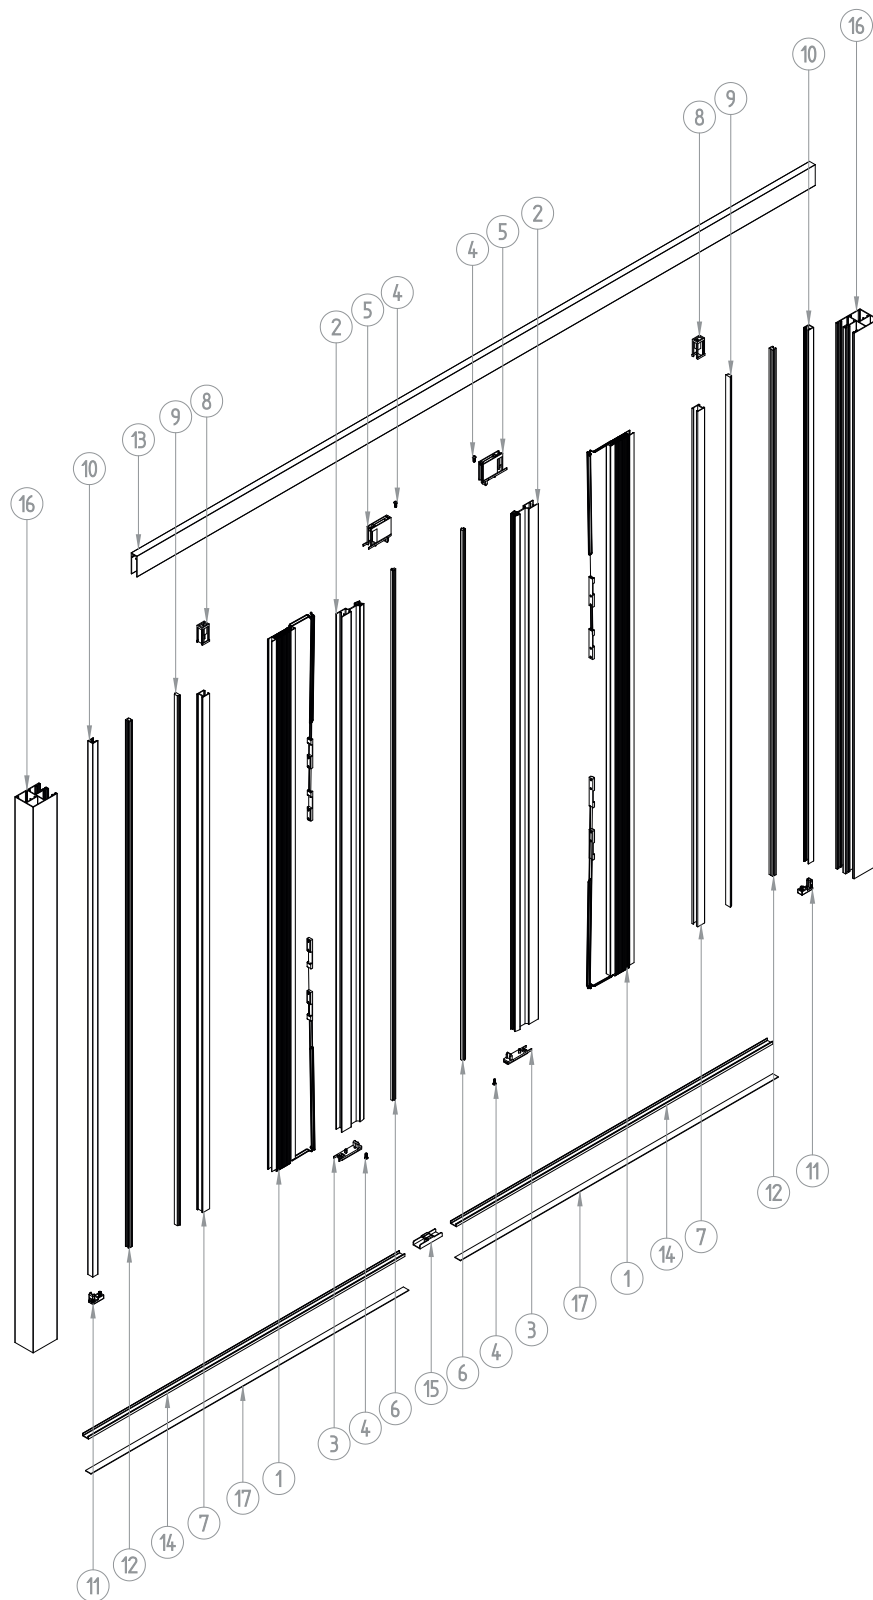

A pliszé szűnyogháló alkatrészeinek robbantott ábrás bemutatása

PLISZÉ SZÚNYOGHÁLÓ

dupla, kétoldali; külső keretes kivitel

1	MSS-XXX	Pliszé szúnyogháló egység
2	MSR-010	A szh. fogantyús, csúszó záróprofilja
3	MSD-120	A kétoldali szh. csúszó záróprofiljának alsó végeleme
4	WKR 2,8x9	Csavar 2,8x9
5	MSD-040	A szh. csúszó záróprofiljának felső végeleme
6	MSD-210	A dupla szh.csúszó záróprofiljainak mágnescsíkjai
7	MSR-050	A szh. rögzített záróprofilja ("C" záróprofil)
8	MSD-060	A szh. rögzített záróprofiljának felső végeleme
9	MSD-160	Negatív pólusú, rögzített oldali mágnescsík
10	MSR-040	Oldalsó, rögzítő keretprofil
11	MSD-050	Oldalsó, rögzítő keretprofil alsó végeleme
12	MSD-150	Pozitív pólusú, rögzített oldali mágnescsík
13	MSR-020	Felső vezetősín
14	MSR-030	Alsó vezetősín
15	MSD-090	Alsó vezetősín kapcsoló elem ütközővel
16	MSR-060	Külső keretprofil
17	MSD-140	Belső sarokelem gérvágott külső keretprofilhoz
18	MSD-070	Kétoldali ragasztócsík 12mm

A pliszé szűnyogháló alkatrészeinek robbantott ábrás bemutatása

INTEGRÁLT PLISZÉ SZÚNYOGHÁLÓ

dupla, kétoldali; kombi redőnylefutóba építhető kivitel

1	MSS-XXX	Pliszé szunyogháló egység
2	MSR-010	A szh. fogantyús, csúszó záróprofilja
3	MSD-120	A kétoldali szh. csúszó záróprofiljának alsó végeleme
4	WKR 2,8x9	Csavar 2,8x9
5	MSD-040	A szh. csúszó záróprofiljának felső végeleme
6	MSD-210	A szh. csúszó záróprofiljainak mágnescsíkjai
7	MSR-050	A szh. rögzített záróprofilja ("C" záróprofil)
8	MSD-060	A szh. rögzített záróprofiljának felső végeleme
9	MSD-160	Negatív pólusú, rögzített oldali mágnescsík
10	MSR-040	Oldalsó, rögzítő keretprofil
11	MSD-050	Oldalsó, rögzítő keretprofil alsó végeleme
12	MSD-150	Pozitív pólusú, rögzített oldali mágnescsík
13	MSR-020	Felső vezetősín
14	MSR-030	Alsó vezetősín
15	MSD-090	Alsó vezetősín kapcsoló elem ütközővel
16	PMPL-53	Kombi lefutó
17	MSD-070	Kétoldali ragasztócsík 12mm