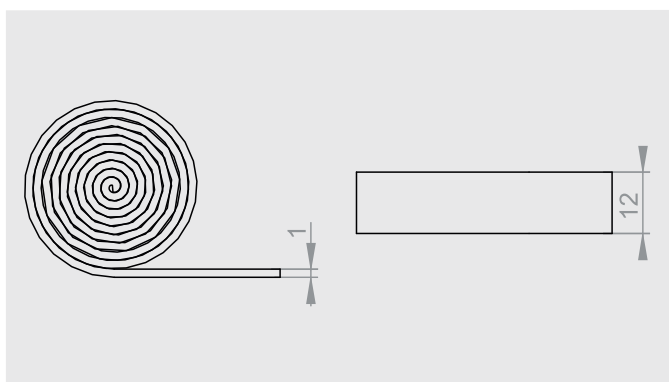

MSD-040

Szh. fogantyús, csúszó záróprofil felső végelem

MSD-050

Szh. rögzített keretprofil alsó végelem

MSD-060

Szh. rögzített keretprofil felső végelem

MSD-070

12mm kétoldali ragasztószalag az alsó vezetősín padlóra rögzítéséhez