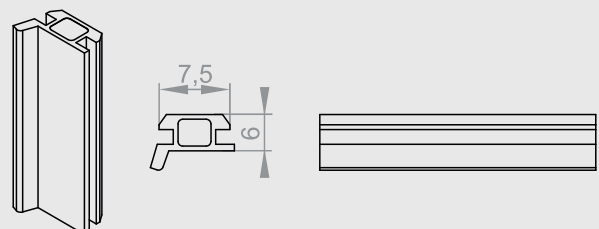

MSD-190

Rögzített, nyílóoldali mágnescsík